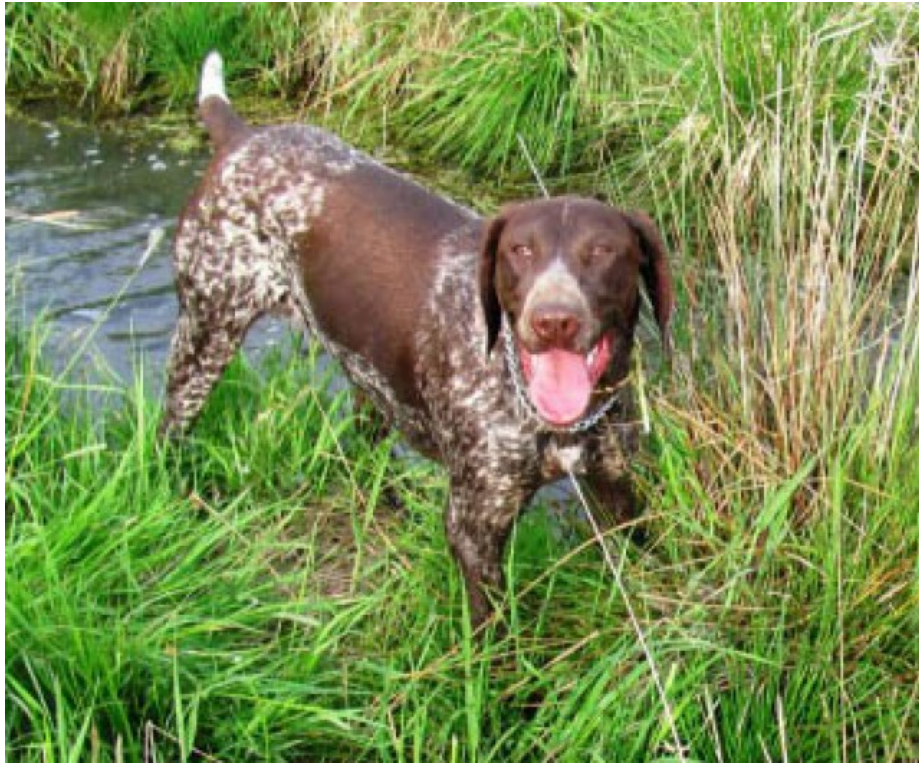

PSÍ DETEKTIV.CZ

ZTRATIL SE PES

HESSY (2 ROKY) ZTRACEN 09.11.2016

PLEMENO: NĚMECKÝ OHAŘ KRÁTKOSRSTÝ
BARVA: HNĚDÝ BĚLOUŠ, PLOTNY
POHLAVÍ: SAMICE

VELIKOST: VELKÁ - 18 A VÍCE KG
MÍSTO ZTRÁTY:
TYRŠOVA 129, 38711 KATOVICE